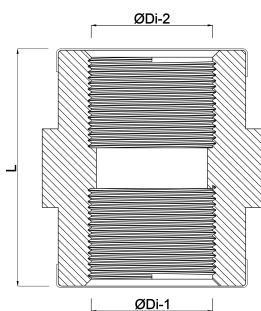

# TECHNISCHE SPECIFICATIES

Materiaal                      messing

Verbinding                    binnendraad

Fitting nr.                    Nr. 270

Maat                            1 1/4"

Max. temperatuur            120 °C

# AFMETINGEN

F-1                              38.5 mm

L                                39 mm

ØDi-1                         1 1/4 "

ØDi-2                         1 1/4 "

**Gegenerereerd op datum: 21-02-2026**