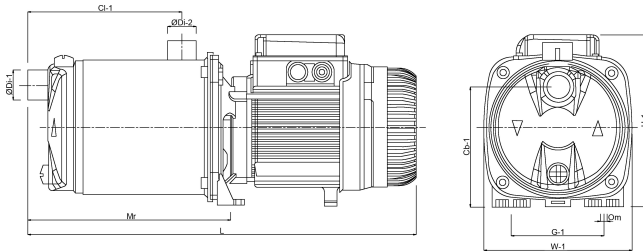

**DAB Meertraps
centrifugaalpomp RVS 304 1"
binnendraad 8bar 6,3A
230VAC groen zelfaanzuigend
type EUROINOX 50/50M
(7030922)**

TECHNISCHE SPECIFICATIES

Kleur	groen
Materiaal	RVS 304
Materiaal waaier 1	technopolymer
Model	zelfaanzuigend
Verbinding	binnendraad
Spanning	230VAC
Max. temperatuur	35 °C
Breedte	174 mm
Min. mediumtemperatuur (continu)	0 °C
Hoogte	203 mm
Pers	1 "
Max. omgevingstemperatuur	40 °C
Zuig	1 "
Min. omgevingstemperatuur	0 °C
Type	EUROINOX 50/50M
Vermogen	1,36 PK

MWK	72 m
Maat	1"
Lengte	384 mm
Gewicht	15.5 kg
Vermogen	1 kW
Max capaciteit	4.8 m ³ /h
BEP Capaciteit	3.61
BEP Opvoerhoogte	44.3
Afmeting verpakking L/B/H	480 x 212 x 265 mm

AFMETINGEN

Cb-1	143 mm
Cl-1	166 mm
G-1	111 mm
H-1	203 mm
L	384 mm
Mr	241 mm
O	9 mm
W-1	174 mm

ØDi-1

1 "

ØDi-2

1 "

PRODUCTINFORMATIE

Installatie: in horizontale positie zowel vast als verplaatsbaar.

Wordt geleverd zonder elektriciteitskabel, installatie moet gedaan worden door een erkend installateur.