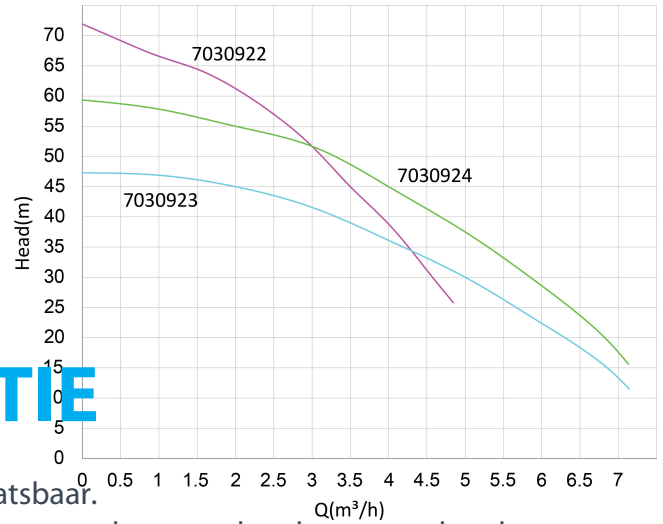

ØDi-1

1 "

ØDi-2

1 "

PRODUCTINFORMATIE

Installatie: in horizontale positie zowel vast als verplaatsbaar.

Wordt geleverd zonder elektriciteitskabel, installatie moet gedaan worden door een erkend installateur.

Gegenereerd op datum: 09-05-2026

<http://www.bosta.com>