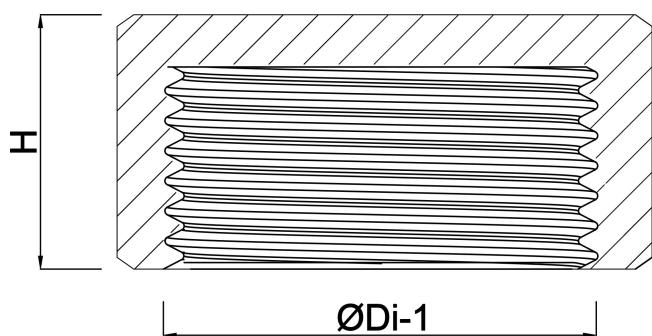

Profec Eindkap PVC-U 1/2"
binnendraad 10bar grijs type
vlak (0110575)

TECHNISCHE SPECIFICATIES

Kleur grijs

Type vlak

Materiaal PVC-U

Materiaal afdichting EPDM

Verbinding binnendraad

Werkdruk 10 bar

Maat 1/2"

AFMETINGEN

H 16.5 mm

ØDi-1 1/2 "

PRODUCTINFORMATIE

Met afdichtring

Gegenereerd op datum: 20-02-2026

<http://www.bosta.com>