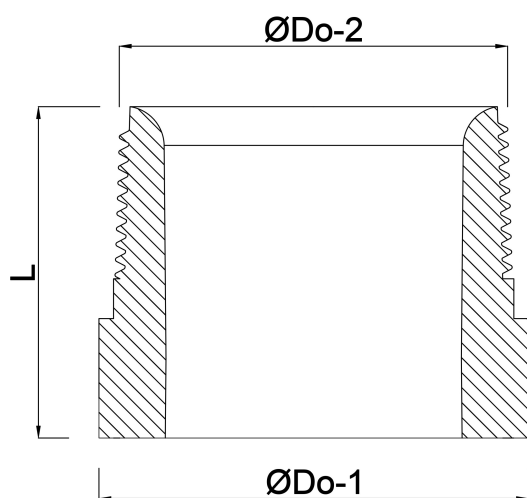

Profec Nr. 23B Lasnippel RVS
316 1/4" buitendraad x
stomplas 8bar 30 mm (0080743)

TECHNISCHE SPECIFICATIES

Materiaal	RVS 316
Verbinding	buitendraad x stomplas
Fitting nr.	Nr. 23B
Werkdruk	8 bar
Maat	1/4"
Lengte	30 mm

AFMETINGEN

L	30 mm
ØDo-1	13.7 mm
ØDo-2	1/4 "

Gegenerereerd op datum: 20-02-2026

<http://www.bosta.com>