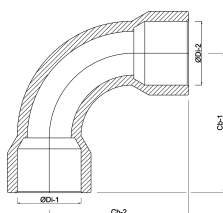

**Profec Bocht 90° PVC-U 110  
mm lijmmof 12,5bar grijs type  
handgevormd (0110194)**

# TECHNISCHE SPECIFICATIES

Kleur	grijs
Type	handgevormd
Materiaal	PVC-U
Verbinding	lijmmof
Maat	110 mm
Werkdruk	12,5 bar

# AFMETINGEN

Cb-1	248 mm
Cb-2	248 mm
Gietvorm	handgevormd
ØDi-1	110 mm
ØDi-2	110 mm
β	90 °

**Gegenerereerd op datum: 20-02-2026**

<http://www.bosta.com>