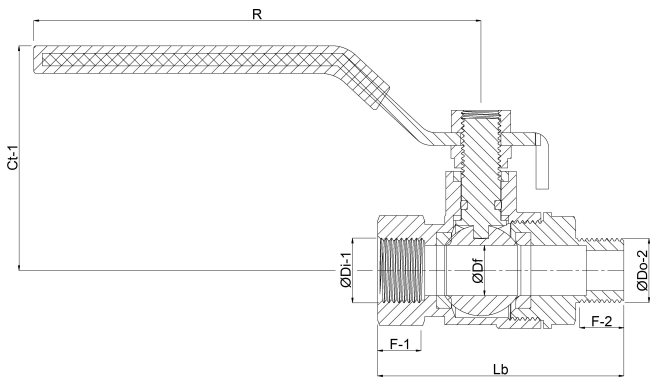

Profec 2-delige kogelkraan RVS 316 1 1/4" binnendraad x buitendraad 50bar (0091013)

TECHNISCHE SPECIFICATIES

Materiaal	RVS 316
Bediening	hendel
Kleur hendel	blauw
Materiaal hendel	RVS
Constructie huis	2-delig
Materiaal huis	RVS
Materiaal afdichting	PTFE
Verbinding	binnendraad x buitendraad
Werkdruk	50 bar
Maat	1 1/4"

AFMETINGEN

Ct-1	75 mm
F-1	20.5 mm
F-2	18 mm
Lb	105,5 mm
R	130 mm

ØDf 32 mm

ØDi-2 1 1/4 "

ØDo-1 1 1/4 "

Gegeneerd op datum: 20-02-2026

<http://www.bosta.com>