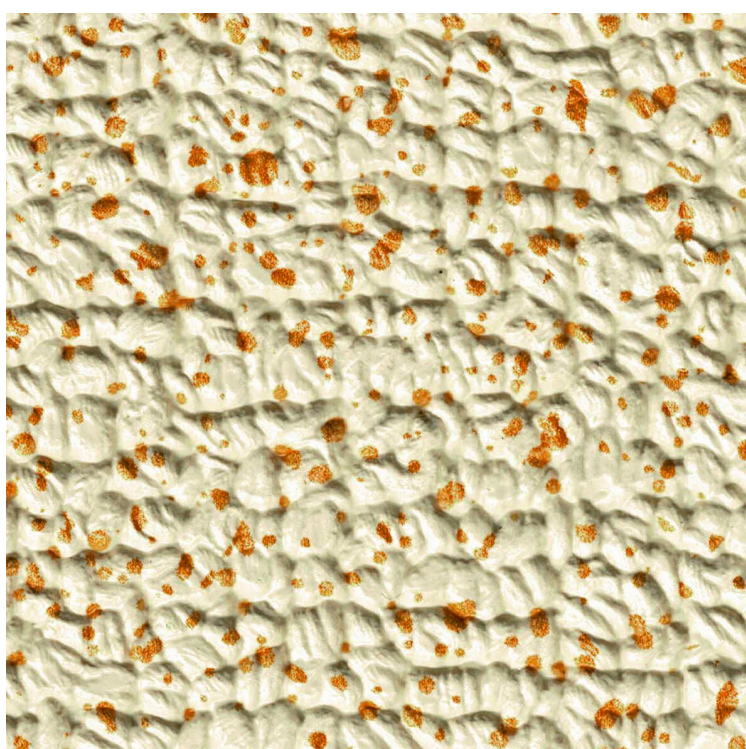

Elbe Exclusive Line Zwembadfolie PVC 20m type Island Dreams Aruba 1.60m (7027699)

ELBE®
POOL SURFACE | MADE IN GERMANY

TECHNISCHE SPECIFICATIES

Type	Island Dreams
------	---------------

Materiaal	PVC
-----------	-----

Lengte	20 m
--------	------

Dikte	2 mm
-------	------

Breedte	1.6 m
---------	-------

Type	Aruba
------	-------

PRODUCTINFORMATIE

Waan uzelf op een mooi zonnig eiland met de zand-look van deze luxe zwembadfolie uit de zon Island Dreams-serie. Het is perfect als u uw zwembad een prachtig uiterlijk wilt geven. De Island Dreams kan worden gebruikt als een anti-slip oppervlak met anti-slip niveau C.