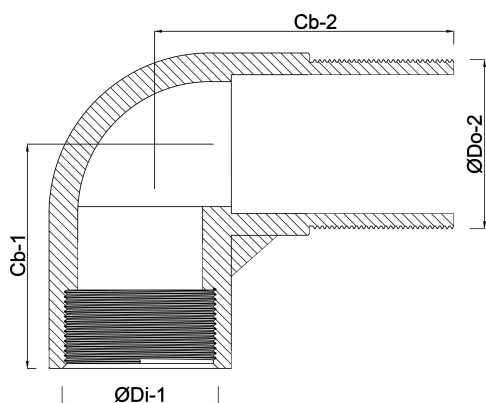

**Profec Nr. 1 Bocht 90° messing
1 1/2" binnendraad x
buitendraad 40bar (0710275)**

TECHNISCHE SPECIFICATIES

Materiaal	messing
Verbinding	binnendraad x buitendraad
Fitting nr.	Nr. 1
Werkdruk	40 bar
Maat	1 1/2"

AFMETINGEN

Cb-1	102 mm
Cb-2	68 mm
ØDi-1	1 1/2 "
ØDo-2	1 1/2 "
β	90 °

Gegenerereerd op datum: 21-02-2026

<http://www.bosta.com>