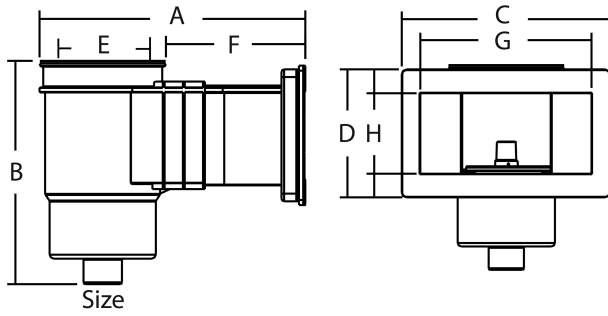

# Skimmer breed ABS 50/63 mm lijmmof wit rechthoekig type met messing M6 draad

(7016386)

# TECHNISCHE SPECIFICATIES

Kleur	wit
Type	met messing M6 draad
Materiaal	ABS/RVS
Geschikt voor	linerbaden
Verbinding	lijmmof
Model	rechthoekig
Maat	50/63 mm

# AFMETINGEN

A	609 mm
B	609 mm
C	449 mm
D	236 mm
E	260 mm
F	328 mm
G	376 mm
H	163 mm

**Gegenerereerd op datum: 23-02-2026**

<http://www.bosta.com>