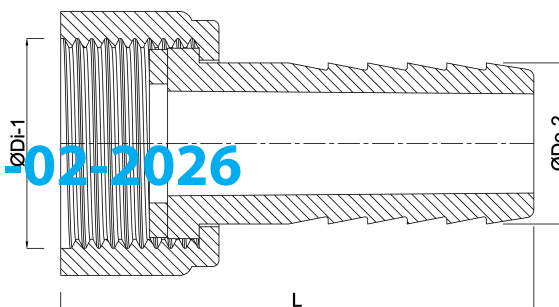

**Slangtule PP 1/2" x 13 mm  
wartel binnendraad x slangtule  
6bar grijs (0330225)**

# TECHNISCHE SPECIFICATIES

Kleur	grijs
Materiaal	PP
Materiaal afdichting	EPDM
Verbinding	wartel binnendraad x slangtule
Werkdruk	6 bar
Max. temp.	80 °C
Maat	1/2" x 13 mm

## AFMETINGEN

L	49 mm
Lq-2	25 mm
ØDi-1	1/2 "
ØDo-2	13 mm

Gegenerereerd op datum: 21-02-2026

<http://www.bosta.com>