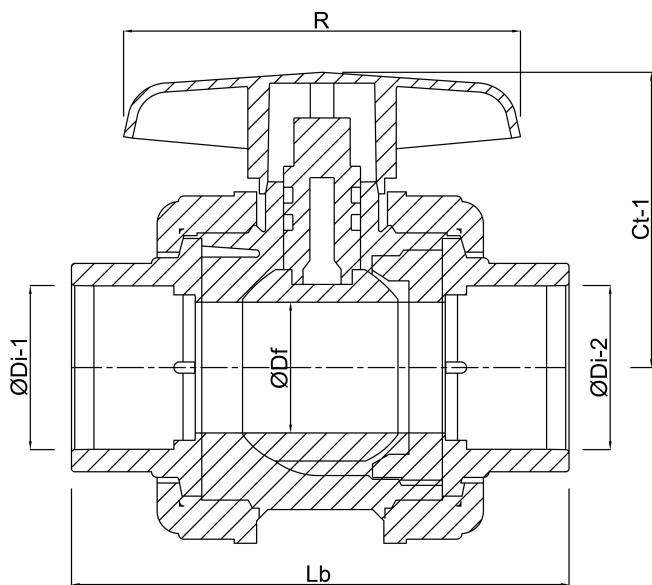

Constructie huis 3-delig

Materiaal huis PVC-U

Materiaal afdichting PE/EPDM

Verbinding binnendraad

Temperatuurbereik 10°C - 60°C

Werkdruk 10 bar

Maat 4"

DN 80

AFMETINGEN

Ct-1 184 mm

Lb 175 mm

R 297 mm

ØDf 80 mm

ØDi-1 4 "

ØDi-2 4 "

Gegenereerd op datum: 20-02-2026