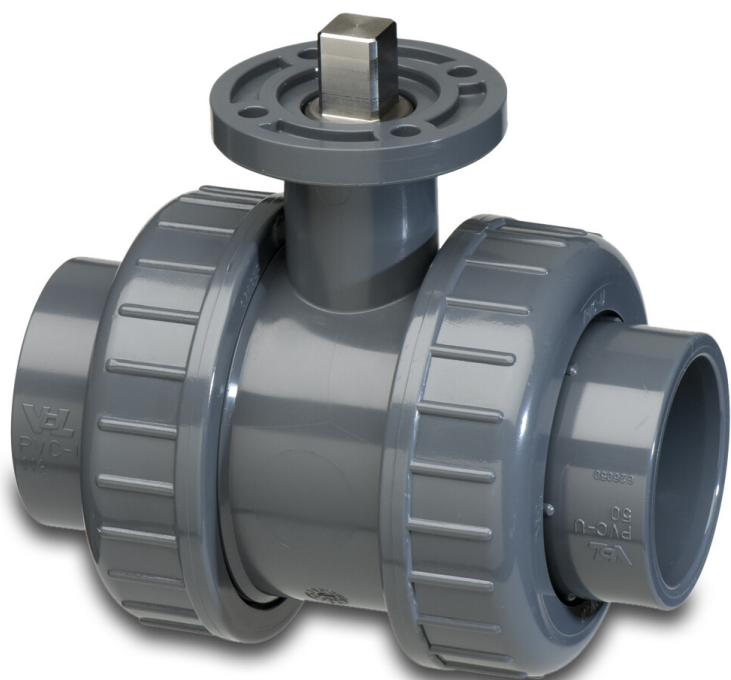

# VDL Kogelkraan PVC-U 63 mm lijmmof 16bar grijs type ISO- TOP (7018375)

**VDL** Van de Lande

# TECHNISCHE SPECIFICATIES

Kleur grijs

Type ISO-TOP

Materiaal PVC-U

Materiaal afdichting EPDM

Verbinding lijmmof

Temperatuurbereik 0°C - 60°C

Werkdruk 16 bar

Maat 63 mm

# AFMETINGEN

Ct-1 108.5 mm

Lb 178 mm

ØDf 50 mm

ØDi-1 63 mm

ØDi-2 63 mm

**Gegenerereerd op datum: 23-02-2026**

<http://www.bosta.com>