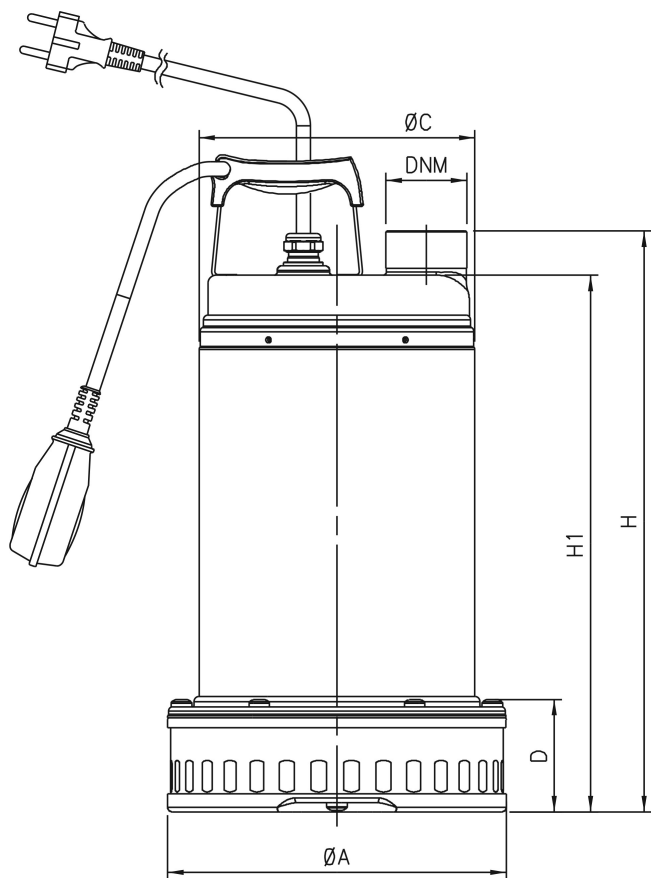

DAB Dompelpomp RVS 304 1 1/4" binnendraad 230VAC RVS type Drenag 600 MA met vlotter (7038200)

TECHNISCHE SPECIFICATIES

Kleur RVS

Materiaal RVS 304

Pomphuis RVS 304

Verbinding binnendraad

Spanning 230VAC

Max. temperatuur 35 °C

Vermogen 0.45 kW

Max capaciteit 13.2 m³/h

AFMETINGEN

A 154 mm

C 132 mm

D 50 mm

H 249 mm

H-1 228 mm