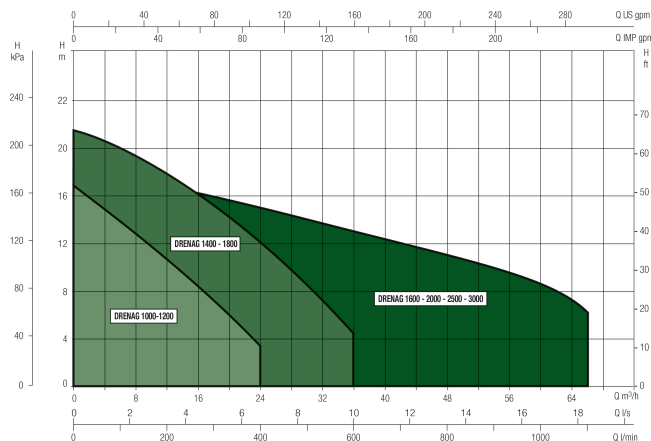

DAB Dompelpomp RVS 304 1 1/4" binnendraad 230VAC RVS type Drenag 600 MA met vlotter (7038200)

TECHNISCHE SPECIFICATIES

Kleur RVS

Materiaal RVS 304

Pomphuis RVS 304

Verbinding binnendraad

Spanning 230VAC

Max. temperatuur 35 °C

Vermogen 0.45 kW

Max capaciteit 13.2 m³/h

AFMETINGEN

A 154 mm

C 132 mm

D 50 mm

H 249 mm

H-1 228 mm