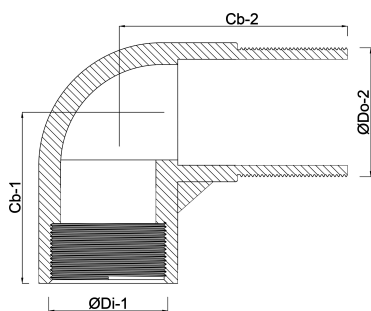

Profec Nr. 92 Knie 90° RVS 316
4" binnendraad x buitendraad
16bar (0080335)

TECHNISCHE SPECIFICATIES

Materiaal	RVS 316
Verbinding	binnendraad x buitendraad
Fitting nr.	Nr. 92
Werkdruk	16 bar
Max. temp.	100 °C
Maat	4"

AFMETINGEN

Cb-1	89 mm
Cb-2	108 mm
ØDi-1	4 "
ØDo-2	4 "
β	90 °

Gegenerereerd op datum: 20-02-2026

<http://www.bosta.com>