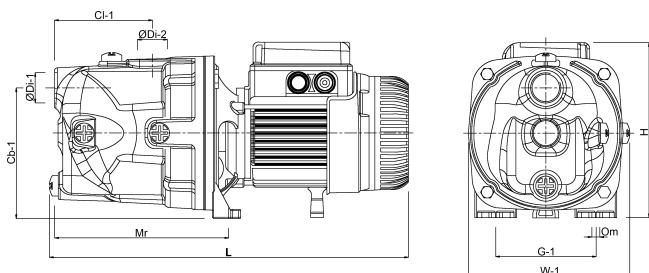

Cb-1	144 mm
------	--------

Cl-1	122 mm
------	--------

Cr-1	167 mm
------	--------

Ct-1	239 mm
------	--------

G-1	111 mm
-----	--------

H	197 mm
---	--------

L	305 mm
---	--------

L	440 mm
---	--------

LM	409 mm
----	--------

Mr	207 mm
----	--------

MW	165 mm
----	--------

O	9 mm
---	------

W	174 mm
---	--------

W-1	174 mm
-----	--------

ØDi-1

1 "

ØDi-2

1 "

PRODUCTINFORMATIE

Zuigt aan tot 8 meter diep.

Gegenereerd op datum: 08-05-2026

<http://www.bosta.com>