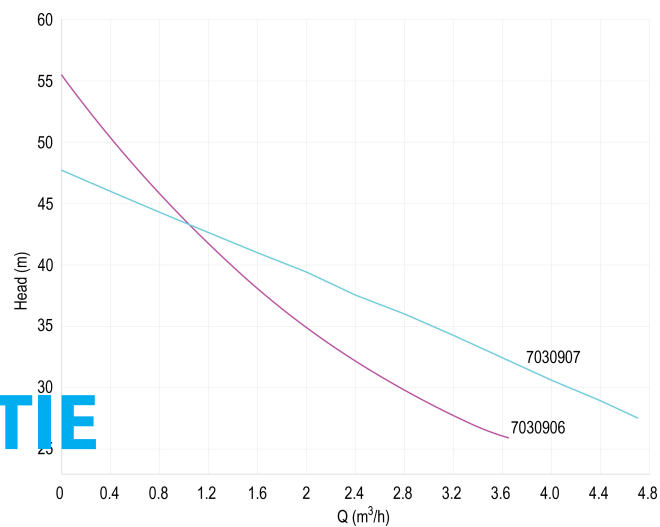

Cb-1	144 mm
------	--------

Cl-1	122 mm
------	--------

Cr-1	167 mm
------	--------

Ct-1	239 mm
------	--------

G-1	111 mm
-----	--------

H	197 mm
---	--------

L	305 mm
---	--------

L	440 mm
---	--------

LM	409 mm
----	--------

Mr	207 mm
----	--------

MW	165 mm
----	--------

O	9 mm
---	------

W	174 mm
---	--------

W-1	174 mm
-----	--------

ØDi-1

1 "

ØDi-2

1 "

PRODUCTINFORMATIE

Zuigt aan tot 8 meter diep.

Gegenereerd op datum: 08-05-2026

<http://www.bosta.com>