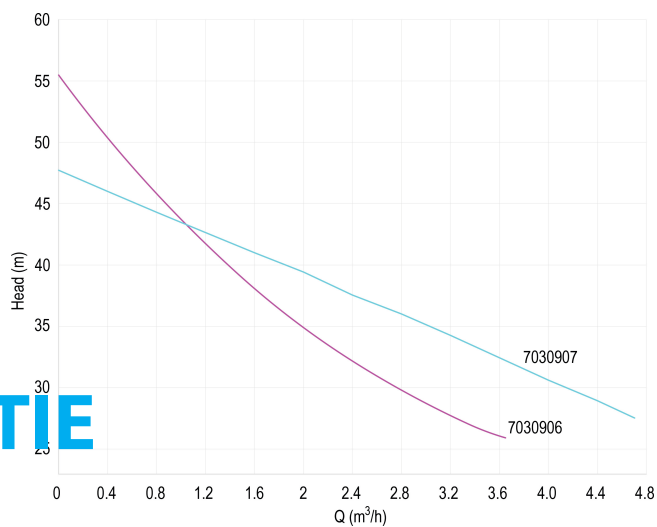

Cb-1	144 mm
------	--------

Cl-1	122 mm
------	--------

Cr-1	167 mm
------	--------

Ct-1	239 mm
------	--------

G-1	111 mm
-----	--------

H	197 mm
---	--------

L	305 mm
---	--------

L	440 mm
---	--------

LM	409 mm
----	--------

Mr	207 mm
----	--------

MW	165 mm
----	--------

O	9 mm
---	------

W	174 mm
---	--------

W-1	174 mm
-----	--------

ØDi-1

1 "

ØDi-2

1 "

PRODUCTINFORMATIE

Zuigt aan tot 8 meter diep.

Gegenereerd op datum: 24-02-2026

<http://www.bosta.com>