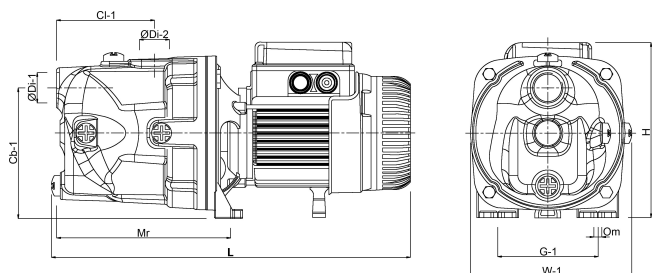

Cb-1	144 mm
------	--------

Cl-1	122 mm
------	--------

Cr-1	167 mm
------	--------

Ct-1	239 mm
------	--------

G-1	111 mm
-----	--------

H	197 mm
---	--------

L	305 mm
---	--------

L	440 mm
---	--------

LM	409 mm
----	--------

Mr	207 mm
----	--------

MW	165 mm
----	--------

O	9 mm
---	------

W	174 mm
---	--------

W-1	174 mm
-----	--------

ØDi-1

1 "

ØDi-2

1 "

PRODUCTINFORMATIE

Zuigt aan tot 8 meter diep.

Gegenereerd op datum: 24-02-2026

<http://www.bosta.com>