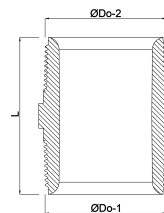

Nippel PP 1" buitendraad 10bar grijs (0330148)

TECHNISCHE SPECIFICATIES

Kleur grijs

Materiaal PP

Verbinding buitendraad

Werkdruk 10 bar

Max. temp. 80 °C

Maat 1"

AFMETINGEN

F-1 18.5 mm

F-2 18.5 mm

K-1 36 mm

L 45 mm

ØDo-1 1 "

ØDo-2 1 "

Gegenerereerd op datum: 21-02-2026