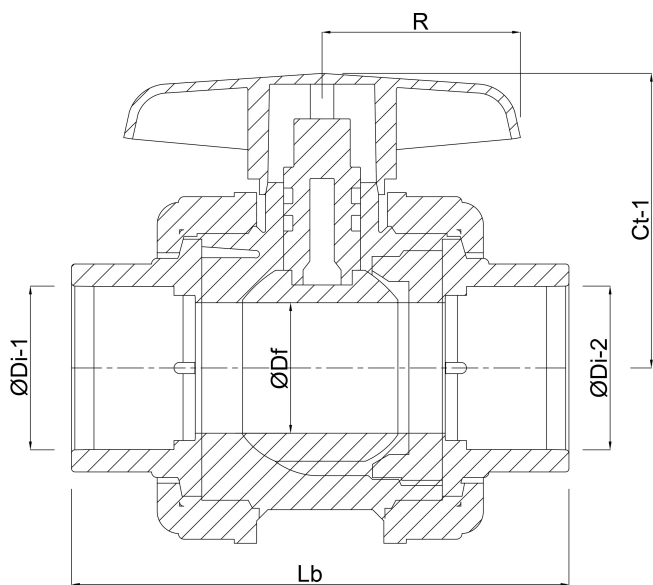

Materiaal hendel PVC-U

Constructie huis 3-delig

Materiaal huis PVC-U

Materiaal afdichting PE/EPDM

Verbinding lijmof

Temperatuurbereik 0°C - 60°C

Werkdruk 16 bar

Maat 63 mm

AFMETINGEN

Ct-1 98 mm

Lb 201 mm

R 75 mm

$\varnothing D_f$ 50 mm

$\varnothing D_{i-1}$ 63 mm

$\varnothing D_{i-2}$ 63 mm

Gegenereerd op datum: 20-02-2026