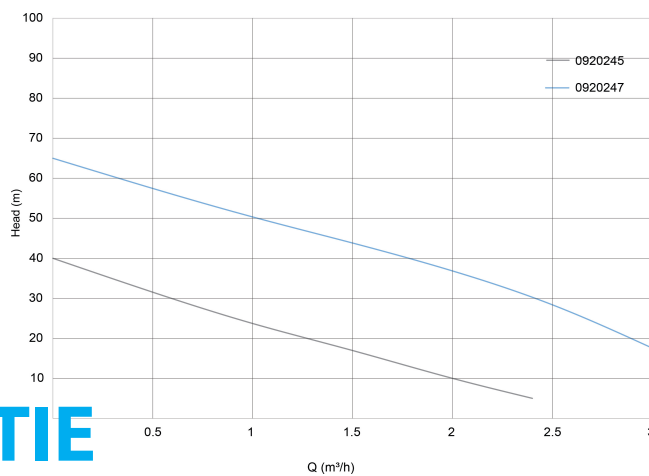

Lengte 294 mm

Breedte	135 mm
Gewicht	10.5 kg
Vermogen	0.74 kW
MWK	65
Max capaciteit	3 m <sup>3</sup> /h
BEP Capaciteit	2
BEP Opvoerhoogte	37
Afmeting verpakking L/B/H	300 x 170 x 195 mm

## AFMETINGEN

Cb-1	71 mm
Cl-1	50 mm
G-1	112 mm
H	172 mm
H-1	172 mm
L	294 mm
Mr	71.5 mm
O	8 mm
W-1	135 mm

ØDi-1

1 "

ØDi-2

1 "

## PRODUCTINFORMATIE

Periferische pomp met enkele waaier met sterk aflopende pompgrafiek.

Deze pomp kan een hoge druk opbouwen.

Gesloten motorbescherming Klasse F

Water temperatuur max. 90°C.

**Gegenereerd op datum: 22-02-2026**