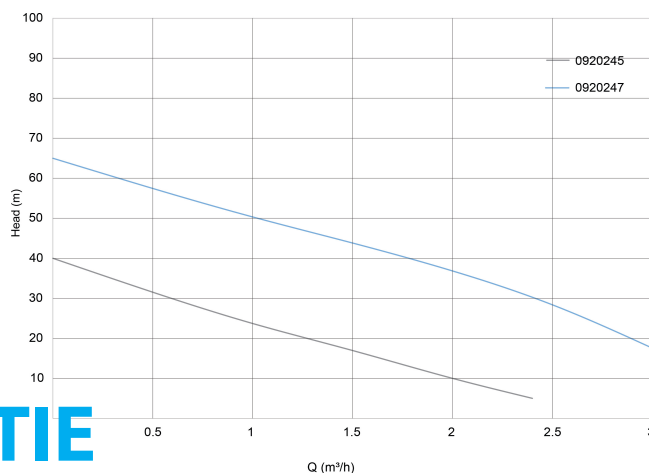

Type PE100M

Vermogen 1 PK

MWK 65 m

Maat 1"

Lengte	294 mm
Breedte	135 mm
Gewicht	10.5 kg
Vermogen	0.74 kW
Max capaciteit	3 m ³ /h
BEP Capaciteit	2
BEP Opvoerhoogte	37
Afmeting verpakking L/B/H	300 x 170 x 195 mm

AFMETINGEN

Cb-1	71 mm
Cl-1	50 mm
G-1	112 mm
H	172 mm
H-1	172 mm
L	294 mm
Mr	71.5 mm
O	8 mm
W-1	135 mm

ØDi-1

1 "

ØDi-2

1 "

PRODUCTINFORMATIE

Periferische pomp met enkele waaier met sterk aflopende pompgrafiek.