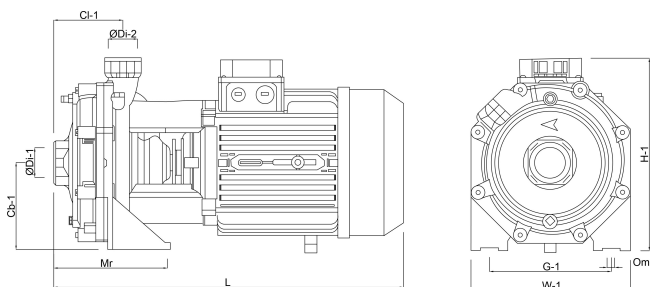

Lengte 294 mm

Breedte	135 mm
Gewicht	10.5 kg
Vermogen	0.74 kW
MWK	65
Max capaciteit	3 m <sup>3</sup> /h
BEP Capaciteit	2
BEP Opvoerhoogte	37
Afmeting verpakking L/B/H	300 x 170 x 195 mm

## AFMETINGEN

Cb-1	71 mm
Cl-1	50 mm
G-1	112 mm
H	172 mm
H-1	172 mm
L	294 mm
Mr	71.5 mm
O	8 mm
W-1	135 mm

ØDi-1

1 "

ØDi-2

1 "