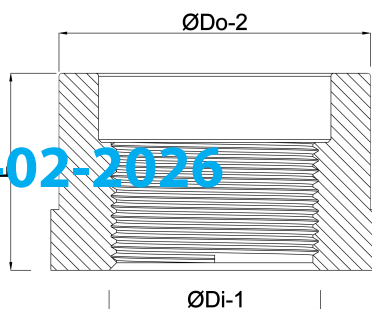

**Profec Inlijmring PVC-U 40 mm
x 1/2" lijmspie x binnendraad
10bar grijs (0110787)**

TECHNISCHE SPECIFICATIES

Kleur	grijs
Materiaal	PVC-U
Verbinding	lijmspie x binnendraad
Werkdruk	10 bar
Maat	40 mm x 1/2"

AFMETINGEN

F-1	19 mm
F-2	17 mm
K-1	46 mm
L	37 mm
ØDi-1	1/2 "
ØDo-2	40 mm

Gegenererd op datum: 20-02-2026

<http://www.bosta.com>