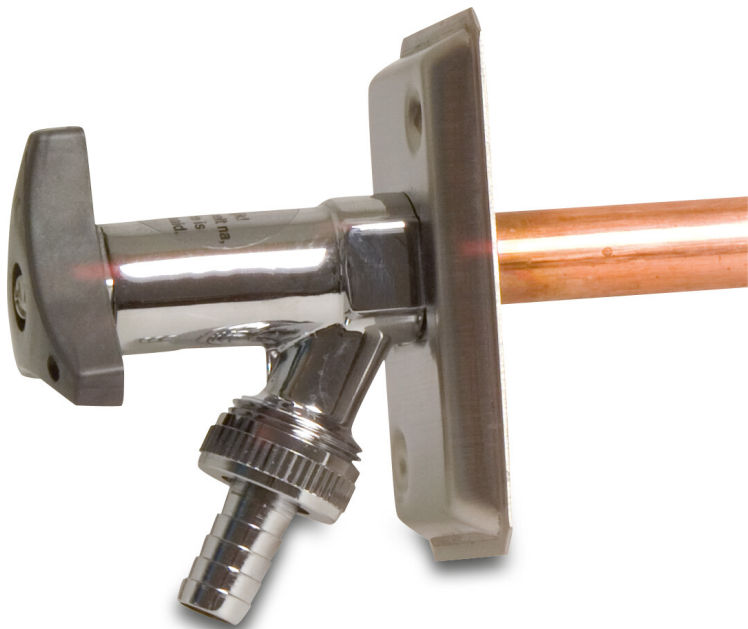

Bonfix Buitenkraan messing verchromd 1/2" x 12 mm capillair x slangtule (0700952)

 **bonfix**[®]
the fitting factory

TECHNISCHE SPECIFICATIES

Materiaal	messing
Oppervlaktebehandeling	verchroomd
Bediening	knop
Verbinding	capillair x slangtule
Maat	1/2" x 12 mm
Lengte	500 mm