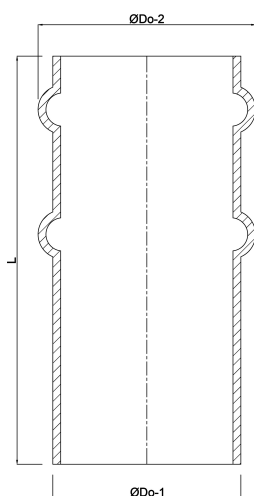

**Slangtule staal 133 mm x 137
mm x 2 mm stomplas x
slangtule zwart (0200704)**

TECHNISCHE SPECIFICATIES

Kleur	zwart
Materiaal	staal
Verbinding	stomplas x slangtule
Wand	2 mm
Maat	133 mm x 137 mm

AFMETINGEN

L	200 mm
Nq-2	2
ØDo-1	133 mm
ØDo-2	137 mm

Gegenerereerd op datum: 22-02-2026

<http://www.bosta.com>