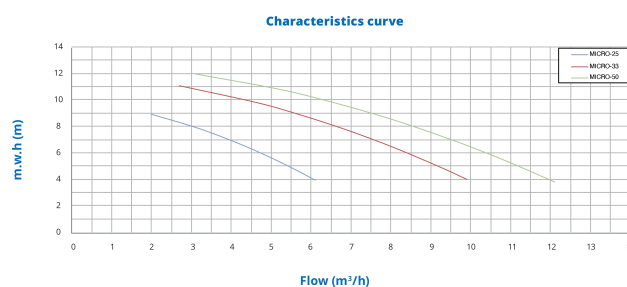

# TECHNISCHE SPECIFICATIES

Kleur	zwart
As	RVS 416
Pomphuis	PP/GF30
Materiaal waaier 1	noryl
Materiaal (deksel)	PP/GF30
Materiaal afdichting	koolstof/keramiek
Verbinding	binnendraad
Lengte	432 mm
Spanning	230VAC
Max. temperatuur	40 °C
Breedte	176 mm
Hoogte	218.6 mm
Herz	50 Hz
IP waarde	IP55
Motor RPM	2900
Type	Micro 33
Capaciteit	9,9 m <sup>3</sup> /h

Vermogen 0,33 PK

MWK 11 m

Maat 1 1/2"

Gewicht 7.4 kg

Vermogen 0.25 kW

Ampère 1,7 A

## PRODUCTINFORMATIE

Speciaal ontworpen voor kleine zwembaden, bovengrondse zwembaden en spa's.

Eigenschappen:

- Aansluiting: binnendraad
- Zelfaanzuigend
- Geschikt voor gebruik met zout chlorinators en zeewater tot 3,5% (35gr/l)
- Inclusief thermische beveiliging
- Geleverd met 1m kabel met Schuko stekker
- Isolatieklasse: F
- Bescherming: IP55
- Motor: 50Hz/2900rpm met optie van 60Hz
- Max water temperatuur: 40°C