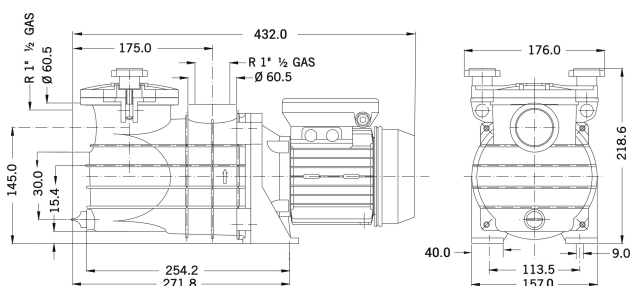

# PSH Zwembadpomp PP/GF30 1 1/2" binnendraad 1,7A 230VAC zwart type Micro 33 (7032212)

 P S H

# TECHNISCHE SPECIFICATIES

Kleur	zwart
As	RVS 416
Pomphuis	PP/GF30
Materiaal waaier 1	noryl
Materiaal (deksel)	PP/GF30
Materiaal afdichting	koolstof/keramiek
Verbinding	binnendraad
Lengte	432 mm
Spanning	230VAC
Max. temperatuur	40 °C
Breedte	176 mm
Hoogte	218.6 mm
Herz	50 Hz
IP waarde	IP55
Motor RPM	2900
Type	Micro 33
Capaciteit	9,9 m <sup>3</sup> /h

Vermogen 0,33 PK

MWK 11 m

Maat 1 1/2"

Gewicht 7.4 kg

Vermogen 0.25 kW

Ampère 1,7 A