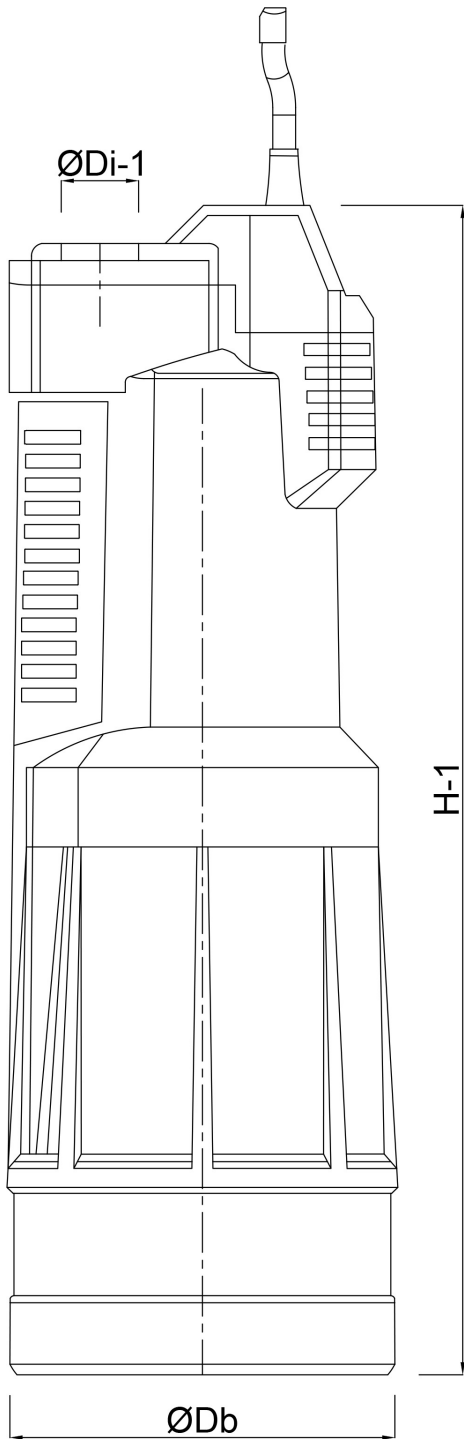

**DAB Dompelpomp
technopolymer 1"
binnendraad 2,9A 230VAC
zwart/groen type Divertron X
650 + zuigset (7040375)**

TECHNISCHE SPECIFICATIES

Kleur zwart/groen

Materiaal technopolymer

Pomphuis technopolymer

Materiaal waaier 1 technopolymer

Verbinding binnendraad

Spanning 230VAC

Temperatuurbereik 0°C - 40°C

Pers 1 "

Type Divertron X 650 + zuigset

Vermogen 0,56 PK

Maat 1"

Vermogen 0.42 kW

MWK 29,6

Ampère 2,9 A

Max capaciteit 4.8 m³/h

AFMETINGEN

Db 160 mm

H-1 469 mm

ØDi-1 1 "

PRODUCTINFORMATIE

Ingebouwde elektronische kaart, drukschakelaar en flowsensor. Voorzien van droogloopbeveiliging. Ingebouwde terugslagklep. Installatie aanbevolen met hulptank. Met 1 meter aanzuigset en 15 meter kabel