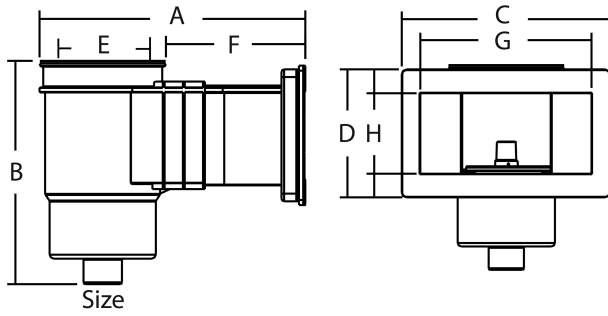

**Hayward Hoogwaterlijn
skimmer breed ABS 2"
binnendraad wit Mirror type
met messing M6 draad
(7018911)**

 **HAYWARD®**

TECHNISCHE SPECIFICATIES

Type met messing M6 draad

Materiaal ABS/RVS

Geschikt voor linerbaden

Verbinding binnendraad

Kleur wit

Model Mirror

Maat 2"

AFMETINGEN

A 634 mm

B 483.8 mm

C 539.1 mm

D 142.5 mm

E 250.3 mm

F 366.6 mm

G 500 mm

H 100 mm

Gegenerereerd op datum: 23-02-2026

<http://www.bosta.com>