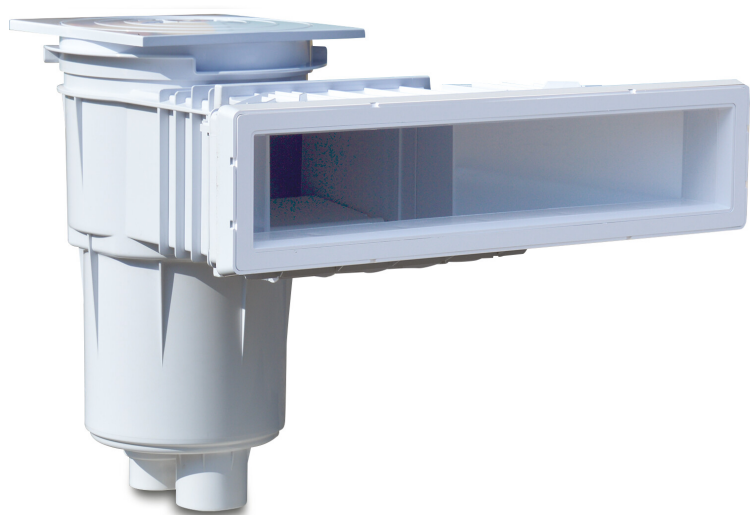

**Hayward Hoogwaterlijn
skimmer breed ABS 2"
binnendraad wit Mirror type
met messing M6 draad
(7018911)**

 **HAYWARD®**

TECHNISCHE SPECIFICATIES

Type met messing M6 draad

Materiaal ABS/RVS

Geschikt voor linerbaden

Verbinding binnendraad

Kleur wit

Model Mirror

Maat 2"

AFMETINGEN

A 634 mm

B 483.8 mm

C 539.1 mm

D 142.5 mm

E 250.3 mm

F 366.6 mm

G 500 mm

H 100 mm

Gegenerereerd op datum: 23-02-2026

<http://www.bosta.com>