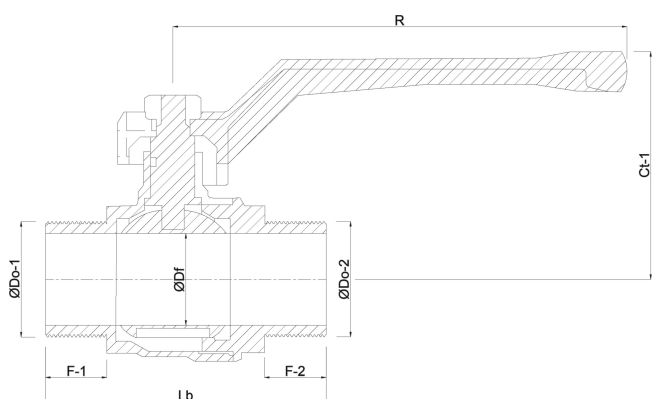

**VIR Kogelkraan messing
verchromd 1 1/4"
buitendraad 40bar WRAS/VA
type K348 (0401269)**

TECHNISCHE SPECIFICATIES

Type	K348
Materiaal	messing
Oppervlaktebehandeling	verchroomd
Keurmerk	WRAS/VA
Bediening	hendel
Kleur hendel	rood
Materiaal hendel	dacromet staal
Constructie huis	2-delig
Materiaal kogel	messing hard verchroomd
Materiaal huis	messing
Materiaal afdichting	PTFE
Verbinding	buitendraad
Doorlaat	full
Temperatuurbereik	0°C - 150°C
Werkdruk	40 bar
Maat	1 1/4"

AFMETINGEN

Ct-1 71 mm

F-1 18 mm

F-2 18 mm

Hoogte handgreep 71

Lb 100 mm

R 126.5 mm

ØDf 32 mm

ØDo-1 1 1/4 "

ØDo-2 1 1/4 "

Gegenereerd op datum: 21-02-2026

<http://www.bosta.com>