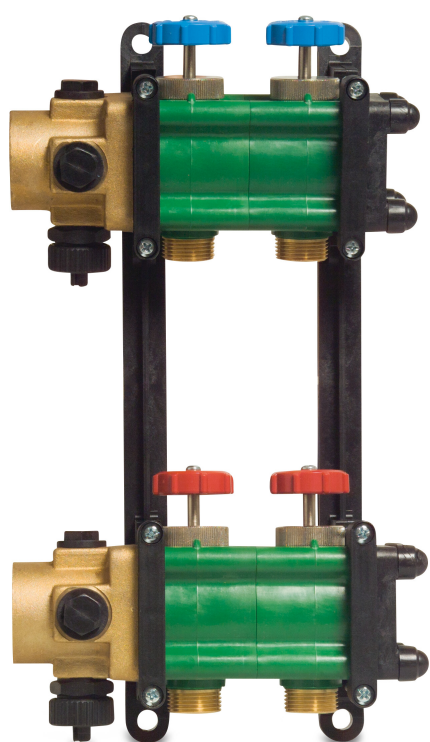

Verdeelstuk 5/4" kunststof 3/4" buitendraad groen type Geotherm 8-groeps (7000318)

TECHNISCHE SPECIFICATIES

Kleur groen

Type Geotherm

Materiaal kunststof

Verbinding buitendraad

Maat 3/4"

Groeps 8

PRODUCTINFORMATIE

Incl.: 2 x messing aansluitstuk 1 1/4" binnendraad met 4 aansluitingen (1 aansluiting voor ontlufter, 1 aansluiting voor vul-/afvoer en 2 aansluitingen voor thermometer) en 2 messing eindstukken