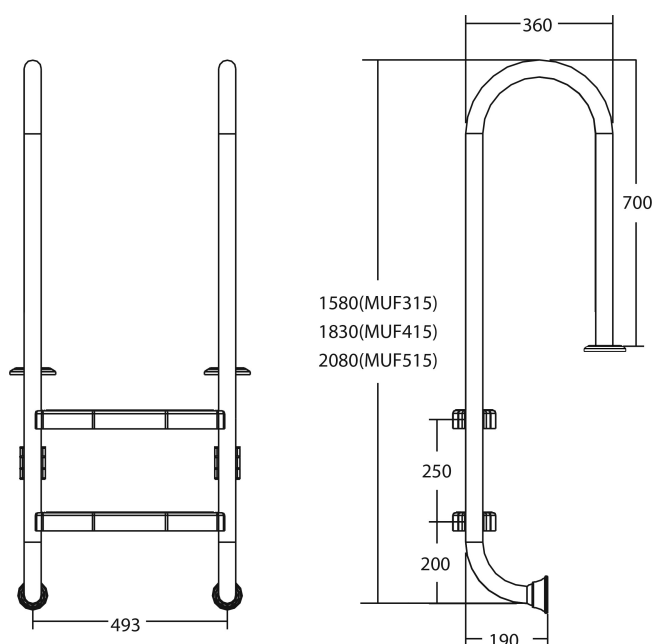

Flotide Zwembadtrap RVS 304 type smal model 4 treden (7026915)

FLOTIDE

TECHNISCHE SPECIFICATIES

Type smal model

Materiaal RVS 304

Treden 4

PRODUCTINFORMATIE

Flotide Zwembadtrap (smal model) moet 170 mm achter de zwembadrand worden geplaatst. Alle ladders hebben een anti-slip oppervlak.