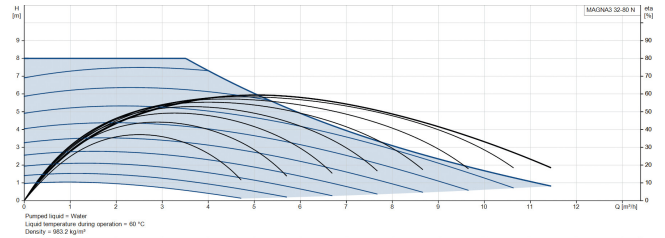

Grundfos Circulatiepomp met variabele snelheid RVS 2" buitendraad 10bar 1.19A 230VAC zwart/rood WRAS type MAGNA3 32-80N (180) (7039838)

GRUNDFOS 

TECHNISCHE SPECIFICATIES

Kleur	zwart/rood
Materiaal	RVS
Keurmerk	WRAS
Pomphuis	RVS
Materiaal waaier 1	glasvezel versterkt PES
Verbinding	buitendraad
Spanning	230VAC
Max. temperatuur	110 °C
Min. mediumtemperatuur (continu)	-10 °C
Waaiers	1
Herz	50 Hz
Max. omgevingstemperatuur	40 °C
Werkdruk	10 bar
Min. omgevingstemperatuur	0 °C
Type	MAGNA3 32-80N (180)
MWK	8 m

Maat

2"

Ampère

1.19 A

Gegeneerd op datum: 09-05-2026

<http://www.bosta.com>