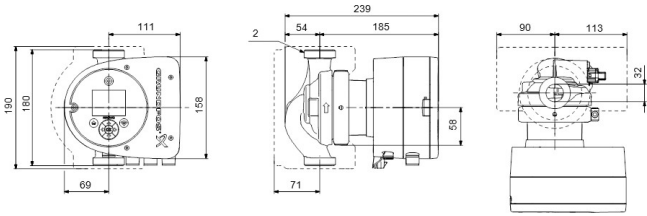

Grundfos Circulatiepomp met variabele snelheid RVS 2" buitendraad 10bar 1.19A 230VAC zwart/rood WRAS type MAGNA3 32-80N (180) (7039838)

GRUNDFOS 

TECHNISCHE SPECIFICATIES

Kleur	zwart/rood
Materiaal	RVS
Keurmerk	WRAS
Pomphuis	RVS
Materiaal waaier 1	glasvezel versterkt PES
Verbinding	buitendraad
Spanning	230VAC
Max. temperatuur	110 °C
Min. mediumtemperatuur (continu)	-10 °C
Waaiers	1
Herz	50 Hz
Max. omgevingstemperatuur	40 °C
Werkdruk	10 bar
Min. omgevingstemperatuur	0 °C
Type	MAGNA3 32-80N (180)
MWK	8 m

Maat

2"

Ampère

1.19 A

Gegeneerd op datum: 09-05-2026

<http://www.bosta.com>