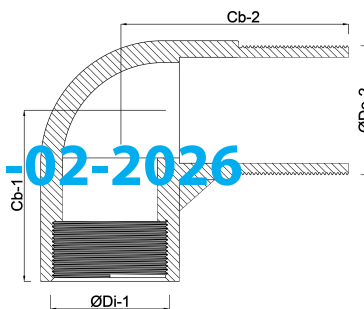

**Knie 90° PP 3/4" binnendraad x
buitendraad 10bar grijs**
(0330116)

TECHNISCHE SPECIFICATIES

Kleur	grijs
Materiaal	PP
Verbinding	binnendraad x buitendraad
Werkdruk	10 bar
Max. temp.	80 °C
Maat	3/4"

AFMETINGEN

Cb-1	25 mm
Cb-2	34.5 mm
ØDi-1	3/4 "
ØDo-2	3/4 "
β	90 °

Gegenerereerd op datum: 21-02-2026

<http://www.bosta.com>