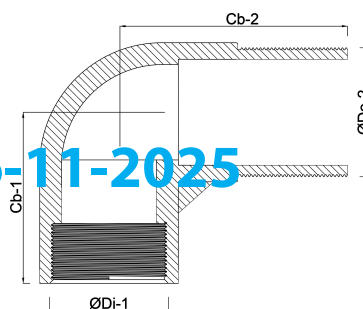

**Knie 90° PP 3/4" binnendraad x  
buitendraad 10bar grijs**  
(0330116)

# TECHNISCHE SPECIFICATIES

Kleur	grijs
Materiaal	PP
Verbinding	binnendraad x buitendraad
Werkdruk	10 bar
Max. temp.	80 °C
Maat	3/4"

## AFMETINGEN

ØDi-1	3/4 "
ØDo-2	3/4 "
Cb-1	25 mm
Cb-2	34.5 mm
β	90 °

Gegenerereerd op datum: 06-11-2025

<http://www.bosta.com>