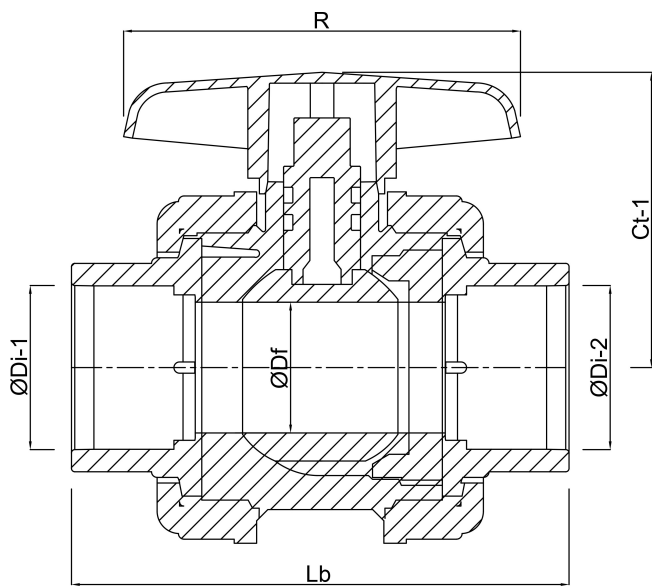

Materiaal kogel PVC-U

Materiaal huis PVC-U

Materiaal afdichting PE/EPDM

Verbinding imperial lijmmof

Temperatuurbereik 0°C - 60°C

Maat 1"

Werkdruk 16 bar

# AFMETINGEN

Ct-1 70 mm

Lb 124 mm

R 73 mm

ØDf 35 mm

ØDi-1 1 "

ØDi-2 1 "

**Gegenereerd op datum: 20-02-2026**