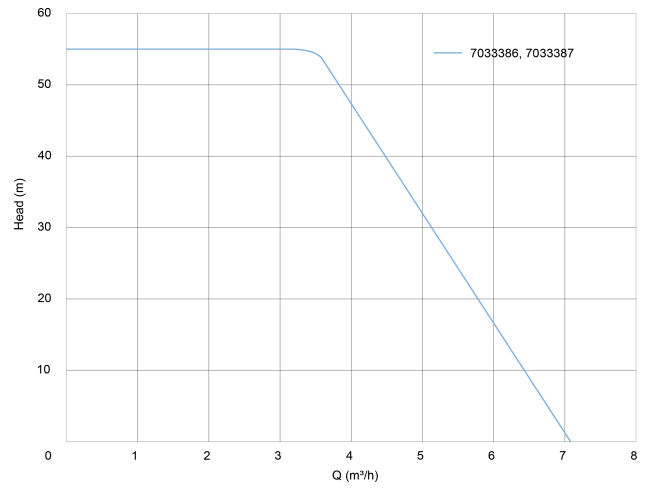

# TECHNISCHE SPECIFICATIES

Kleur zwart/grijs

Materiaal technopolymer

Vermogen 1,3 PK

Pomphuis technopolymer

Materiaal waaier 1 technopolymer

MWK 55 m

Verbinding binnendraad

Min. omgevingstemperatuur 0 °C

Type ESYBOX Diver X 55/120 230/50-60

Maat 1 1/4"

Type Met zuigset van 1 meter

## AFMETINGEN

Db 185 mm

H-1 651 mm

ØDi-1 1 1/4 "

**Gegenerereerd op datum: 12-06-2026**

<http://www.bosta.com>