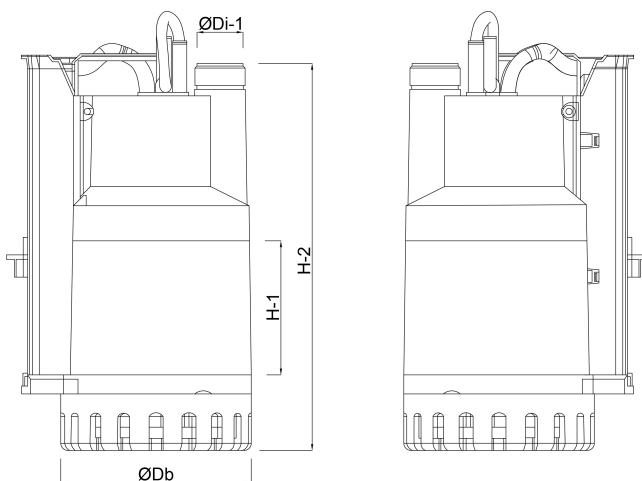

Dompelpomp 1" x 1 1/2" x 1" slangtule x buitendraad x slangtule 1,25A 230VAC blauw type IP 400 (7031119)

TECHNISCHE SPECIFICATIES

Type	IP
Materiaal waaier 1	noryl
Verbinding	slangtule x buitendraad x slangtule
Vlotter	meegeleverd
Spanning	230VAC
Max. temperatuur	35 °C
Max. omgevingstemperatuur	40 °C
Kleur	blauw
Pomphuis	kunststof
MWK	5 m
Maat	1" x 1 1/2" x 1"
Type	400
Vermogen	0.4 kW
Ampère	1,25 A
Max capaciteit	7.5 m ³ /h
BEP Capaciteit	4.8
BEP Opvoerhoogte	3.2

PORlh 4.2

PORhh 2.2

PORlq 3.36

PORhq 5.76

AFMETINGEN

Db 155 mm

H-1 120 mm

H-2 330 mm

ØDi-1 1 1/2 "

PRODUCTINFORMATIE

Alleen voor schoon water. Met vlotterchakelaar. Max. dompeldiepte: 5 meter. 8 mtr kabel en DIN stekker

Gegenerereerd op datum: 09-05-2026

<http://www.bosta.com>