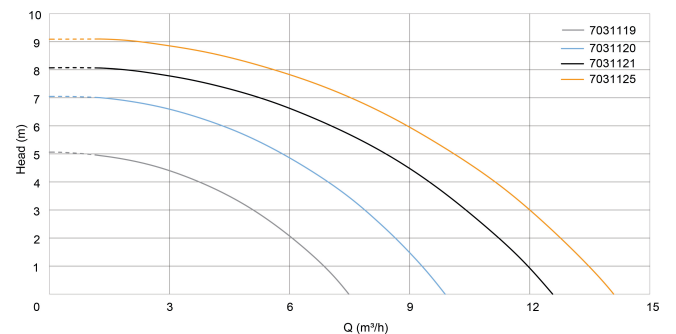

Dompelpomp 1" x 1 1/2" x 1" slangtule x buitendraad x slangtule 1,25A 230VAC blauw type IP 400 (7031119)

TECHNISCHE SPECIFICATIES

Type	IP
Materiaal waaier 1	noryl
Verbinding	slangtule x buitendraad x slangtule
Vlotter	meegeleverd
Spanning	230VAC
Max. temperatuur	35 °C
Max. omgevingstemperatuur	40 °C
Kleur	blauw
Pomphuis	kunststof
MWK	5 m
Maat	1" x 1 1/2" x 1"
Type	400
Vermogen	0.4 kW
Ampère	1,25 A
Max capaciteit	7.5 m ³ /h
BEP Capaciteit	4.8
BEP Opvoerhoogte	3.2

PORlh 4.2

PORhh 2.2

PORlq 3.36

PORhq 5.76

AFMETINGEN

Db 155 mm

H-1 120 mm

H-2 330 mm

ØDi-1 1 1/2 "

PRODUCTINFORMATIE

Alleen voor schoon water. Met vlotterchakelaar. Max. dompeldiepte: 5 meter. 8 mtr kabel en DIN stekker

Gegenerereerd op datum: 09-05-2026

<http://www.bosta.com>