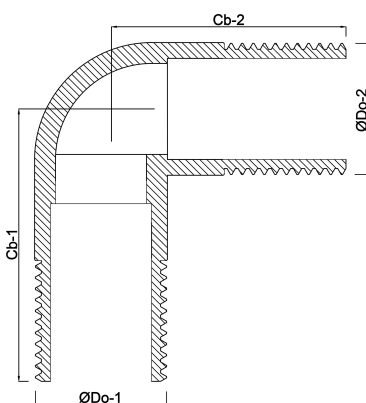

Profec Nr. 3 Bocht 90° RVS 316
3/4" buitendraad 10bar
(0080764)

TECHNISCHE SPECIFICATIES

Materiaal RVS 316

Verbinding buitendraad

Fitting nr. Nr. 3

Werkdruk 10 bar

Maat 3/4"

AFMETINGEN

Cb-1 100 mm

Cb-2 100 mm

ØDo-1 3/4 "

ØDo-2 3/4 "

β 90 °

Gegenerereerd op datum: 20-02-2026

<http://www.bosta.com>