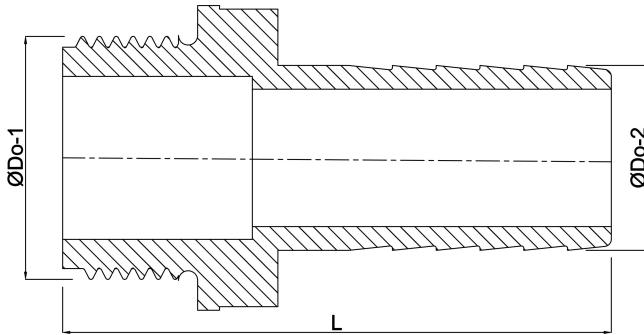

**Slangtule nylon 1 1/2" x 40 mm
buitendraad x slangtule 16bar
wit (0440173)**

TECHNISCHE SPECIFICATIES

Kleur	wit
Materiaal	nylon
Verbinding	buitendraad x slangtule
Max. temperatuur	80 °C
Werkdruk	16 bar
Max. temp.	80 °C
Maat	1 1/2" x 40 mm
Sleutelmaat	50

AFMETINGEN

F-1	21 mm
L	83 mm
Lq-2	43.5 mm
ØDi-1	38.5 mm
ØDi-2	33 mm
ØDo-1	1 1/2 "
ØDo-2	40 mm

Gegenereerd op datum: 24-02-2026

<http://www.bosta.com>