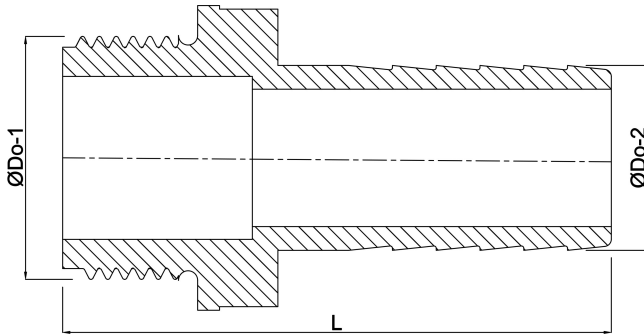

**Slangtule nylon 1 1/2" x 40 mm  
buitendraad x slangtule 16bar  
wit (0440173)**

# TECHNISCHE SPECIFICATIES

Kleur	wit
Materiaal	nylon
Verbinding	buitendraad x slangtule
Max. temperatuur	80 °C
Werkdruk	16 bar
Max. temp.	80 °C
Maat	1 1/2" x 40 mm
Sleutelmaat	50

# AFMETINGEN

L	83 mm
ØDi-1	38.5 mm
ØDi-2	33 mm
ØDo-2	40 mm
ØDo-1	1 1/2 "
F-1	21 mm
Lq-2	43.5 mm

**Gegenereerd op datum: 09-11-2025**

<http://www.bosta.com>