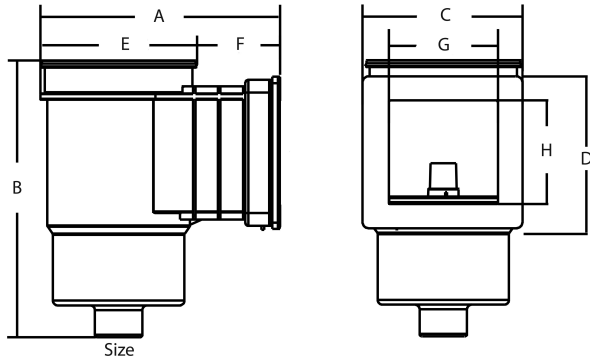

Hayward Skimmer ABS 2" binnendraad grijs/wit rechthoekig type Premium Small (7024533)

 **HAYWARD**

TECHNISCHE SPECIFICATIES

Type Premium Small

Materiaal ABS/RVS

Model rechthoekig

Verbinding binnendraad

Kleur grijs/wit

Geschikt voor linerbaden

Maat 2"

AFMETINGEN

A 369 mm

B 436 mm

C 230 mm

D 160 mm

E 230 mm

F 139 mm

G 190 mm

H 127 mm

Gegeneerd op datum: 22-02-2026

<http://www.bosta.com>