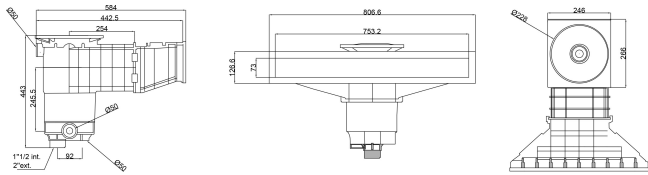

# Weltico Skimmer ABS 1 1/2" x 2" binnendraad antraciet type A800 Design (7039327)

weltico

# TECHNISCHE SPECIFICATIES

Type	A800 Design
Materiaal	ABS/RVS
Geschikt voor	concrete/liner
Verbinding	binnendraad
Kleur	antraciet
Maat	1 1/2" x 2"

# AFMETINGEN

A	584 mm
B	443 mm
C	806.6 mm
D	26.6 mm
E	266 mm
F	318 mm
G	753.2 mm
H	73 mm

# PRODUCTINFORMATIE

Ca. 7 m<sup>3</sup>/u (bij een snelheid van 1,5 m/s) indien aangesloten op de 1 1/2" uitlaat met een Ø50 buis  
Ca. 10 m<sup>3</sup>/u (met een snelheid van 1,5 m/s) indien aangesloten op de 2"-uitlaat met een Ø63 buis