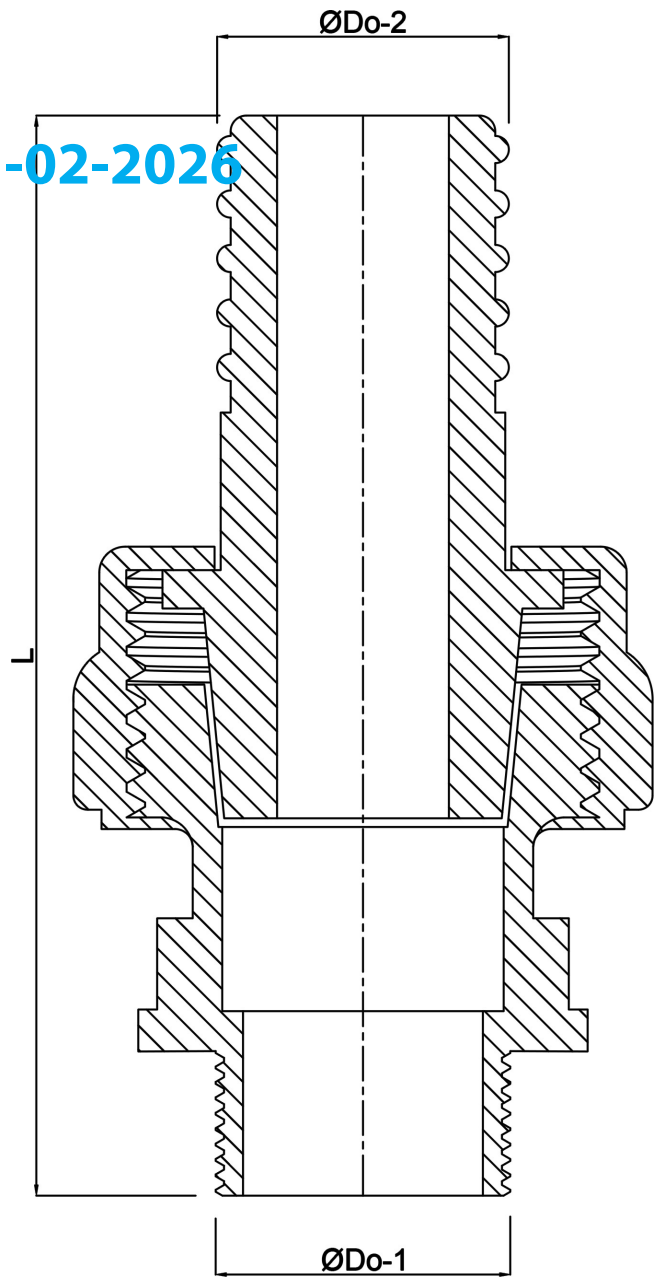

**Koppeling PA (nylon) 1 1/2" x
50 mm buitendraad x slangtule
16bar wit (0440583)**

TECHNISCHE SPECIFICATIES

Kleur wit

Materiaal PA (nylon)

Verbinding buitendraad x slangtule

Max. temperatuur 80 °C

Werkdruk 16 bar

Max. temp. 80 °C

Maat 1 1/2" x 50 mm

Lengte 125 mm

Buiten ø 83 mm

AFMETINGEN

F-1 15.5 mm

K-1 83 mm

L 125 mm

ØDo-1 1 1/2 "

ØDo-2 50 mm

Gegenerereerd op datum: 21-02-2026

<http://www.bosta.com>

bosta
bringing water to life