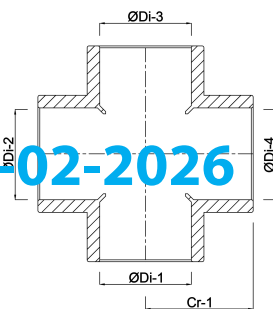

# VDL Kruisstuk PVC-U 40 mm lijmmof 16bar grijs (7002643)

**VL** Van de Lande

# TECHNISCHE SPECIFICATIES

Kleur	grijs
Materiaal	PVC-U
Maat	40 mm
Verbinding	lijmmof
Werkdruk	16 bar

# AFMETINGEN

Cr-1	49 mm
L	98 mm
ØDi-1	40 mm
ØDi-2	40 mm
ØDi-3	40 mm
ØDi-4	40 mm

Gegenerereerd op datum: 22-02-2026

<http://www.bosta.com>