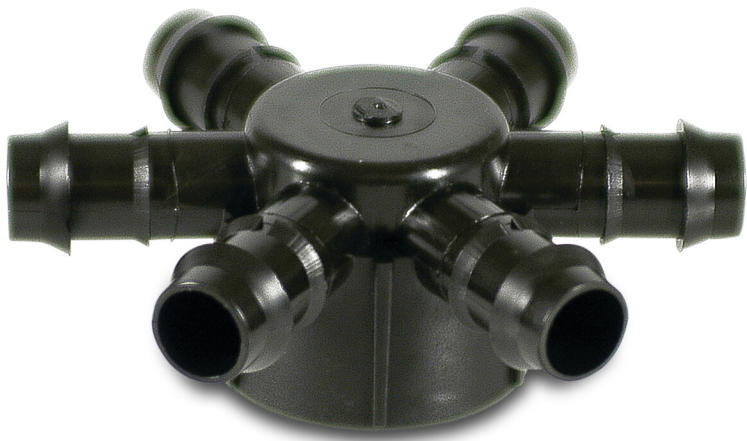

**6-weg verdeler POM 16 mm x
1" barbed x binnendraad 4bar
zwart (7027579)**

TECHNISCHE SPECIFICATIES

Kleur	zwart
Materiaal	POM
Verbinding	barbed x binnendraad
Werkdruk	4 bar
Maat	16 mm x 1"

PRODUCTINFORMATIE

Geschikt voor druppelbevloeingslangen en PE40 buizen met een wanddikte tot 1,5 mm.

Gegenererd op datum: 23-02-2026

<http://www.bosta.com>