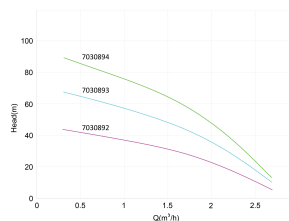

BEP Capaciteit 1.8

IP waarde IP68

Type Micra 75M

Vermogen 0,75 PK

Model met 15m kabel en control box booster

Maat 1"

Gewicht 10.2 kg

Vermogen 0.55 kW

Waaiers 23

MWK 68

Ampère 5,1 A

BEP Opvoerhoogte 42

PORlh 52.9

PORhh 30.3

PORlq 1.3

PORhq 2.2

AFMETINGEN

Db 74 mm

H-1 1145 mm

ØDi-1 1"

PRODUCTINFORMATIE

Inclusief gemonteerde 15 m kabel en regelkast.

Geschikt voor schoon chemisch neutraal water, vrij van vaste stoffen en schurende delen

Maximaal toegestane hoeveelheid zand: 40 g/m³.