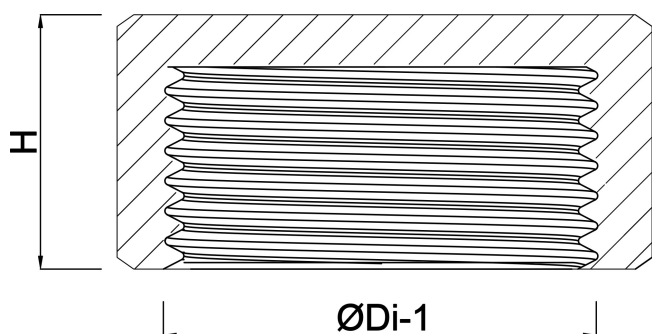

Profec Eindkap PVC-U 3/4"
binnendraad 10bar grijs type
vlak (0110576)

TECHNISCHE SPECIFICATIES

Kleur grijs

Type vlak

Materiaal PVC-U

Materiaal afdichting EPDM

Verbinding binnendraad

Werkdruk 10 bar

Maat 3/4"

AFMETINGEN

H 18 mm

ØDi-1 3/4"

PRODUCTINFORMATIE

Met afdichtring

Gegenereerd op datum: 20-02-2026

<http://www.bosta.com>