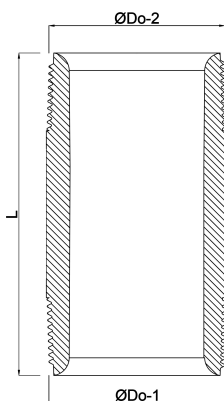

Profec Nr. 23 Pijpnippel RVS 316 4" buitendraad 16bar 120 mm (0080411)

TECHNISCHE SPECIFICATIES

Materiaal RVS 316

Verbinding buitendraad

DIN Norm DIN 2999

Fitting nr. Nr. 23

Werkdruk 16 bar

Maat 4"

Lengte 120 mm

AFMETINGEN

L 120 mm

ØDo-1 4 "

ØDo-2 4 "

Gegenerereerd op datum: 23-02-2026

<http://www.bosta.com>