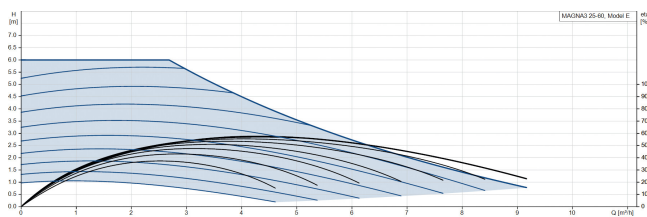

Maat

1 1/2"

Ampère

0.75 A

Gegeneerd op datum: 09-05-2026

<http://www.bosta.com>