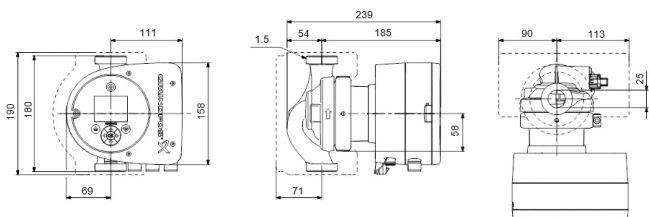

# TECHNISCHE SPECIFICATIES

Kleur	zwart/rood
Materiaal	gietijzer
Keurmerk	WRAS
Pomphuis	gietijzer
Materiaal waaier 1	glasvezel versterkt PES
Verbinding	buitendraad
Spanning	230VAC
Max. temperatuur	110 °C
Min. mediumtemperatuur (continu)	-10 °C
Waaiers	1
Herz	50 Hz
Max. omgevingstemperatuur	40 °C
Werkdruk	10 bar
Min. omgevingstemperatuur	0 °C
Type	MAGNA3 25-60 (180)
MWK	6 m

Maat

1 1/2"

Ampère

0.75 A

Gegeneerd op datum: 09-05-2026

<http://www.bosta.com>