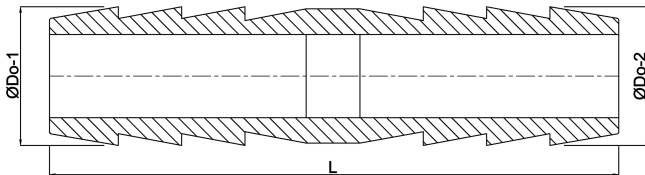

Slangverbinder RVS 304 100 mm slangtule (0221019)

TECHNISCHE SPECIFICATIES

Materiaal RVS 304

Verbinding slangtule

Maat 100 mm

AFMETINGEN

L 220 mm

ØDo-1 100 mm

ØDo-2 100 mm

Gegenerereerd op datum: 22-02-2026

<http://www.bosta.com>