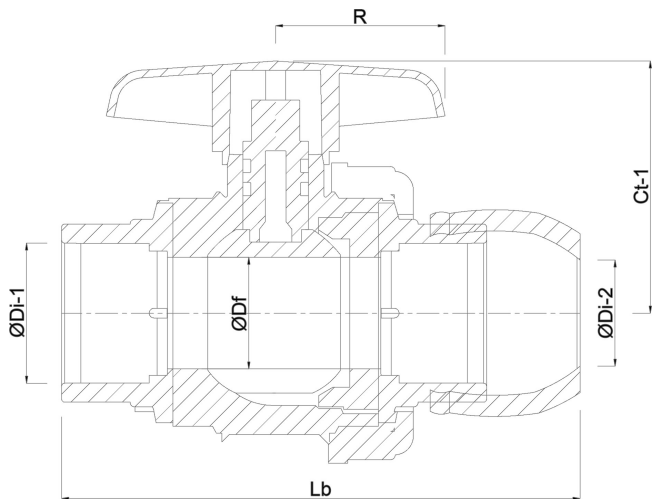

**Profec Kogelkraan PP 50 mm x
1 1/2" knel x binnendraad
10bar zwart type Safe 501
(0707364)**

TECHNISCHE SPECIFICATIES

Kleur	zwart
Type	Safe 501
Materiaal	PP
Bediening	hendel
Kleur hendel	rood
Materiaal hendel	PVC-U
Constructie huis	2-delig
Materiaal huis	PP
Materiaal afdichting	hytrel/EPDM
Verbinding	knel x binnendraad
Werkdruk	10 bar
Maat	50 mm x 1 1/2"

AFMETINGEN

Ct-1	92 mm
Lb	193 mm
R	64 mm

ØDf 40 mm

ØDi-2 50 mm

ØDo-1 1 1/2 "

PRODUCTINFORMATIE

Met gezeerde kogel.

Gegenererd op datum: 21-02-2026