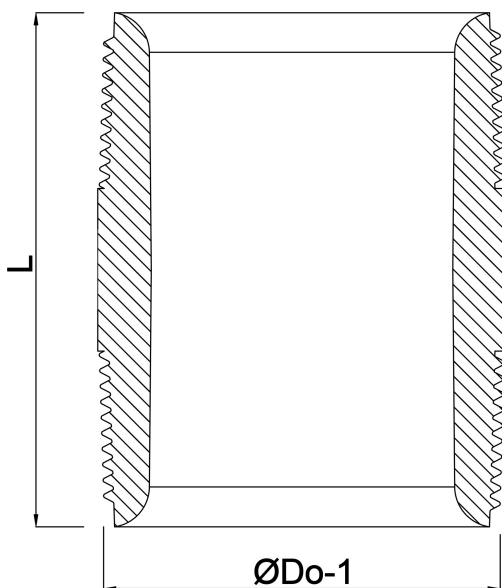

Profec Draadnippel messing 1" buitendraad 40bar 1000 mm (0710617)

TECHNISCHE SPECIFICATIES

Materiaal messing

Verbinding buitendraad

Werkdruk 40 bar

Maat 1"

Lengte 1000 mm

AFMETINGEN

F-1 1000 mm

L 1000 mm

ØDo-1 1 "

Gegenerereerd op datum: 21-02-2026

<http://www.bosta.com>