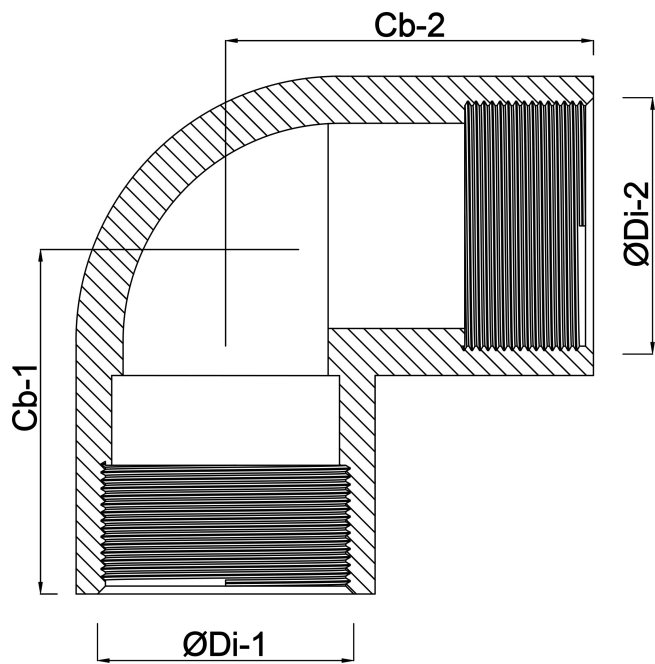

Gegeneerd op datum: 21-02-2026

<http://www.bosta.com>