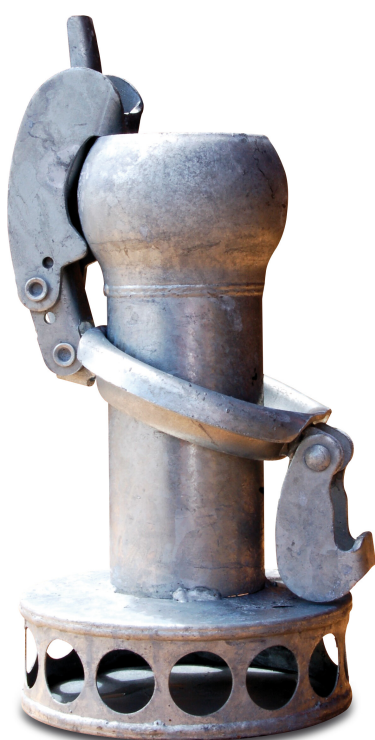

Zuigkorf staal gegalvaniseerd 159 mm M-deel Bauer (0220216)

TECHNISCHE SPECIFICATIES

Materiaal	staal
Oppervlaktebehandeling	gegalvaniseerd
Verbinding	M-deel Bauer
Maat	159 mm

Gegenereerd op datum: 20-02-2026