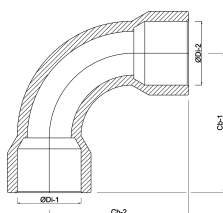

**Profec Bocht 90° PVC-U 225
mm lijmmof 10bar grijs type
handgevormd (0100020)**

TECHNISCHE SPECIFICATIES

Kleur	grijs
Type	handgevormd
Materiaal	PVC-U
Verbinding	lijmmof
Maat	225 mm
Werkdruk	10 bar

AFMETINGEN

Cb-1	517 mm
Cb-2	517 mm
Gietvorm	handgevormd
ØDi-1	225 mm
ØDi-2	225 mm
β	90 °

Gegenerereerd op datum: 20-02-2026

<http://www.bosta.com>