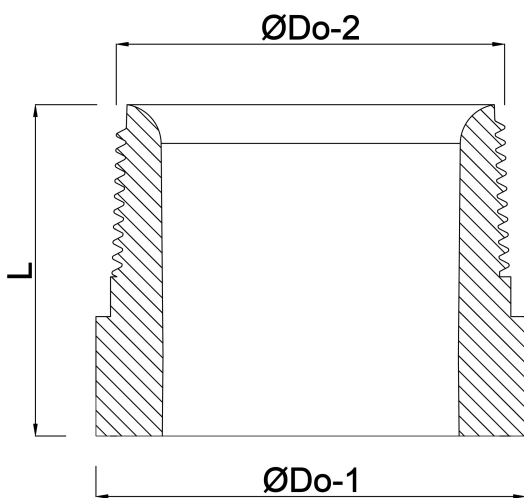

**Profec Nr. 23B Lasnippel RVS
316 4" buitendraad x stomplas
8bar 80 mm (0080754)**

TECHNISCHE SPECIFICATIES

Materiaal	RVS 316
Verbinding	buitendraad x stomplas
Fitting nr.	Nr. 23B
Werkdruk	8 bar
Maat	4"
Lengte	80 mm

AFMETINGEN

L	80 mm
ØDo-1	114.3 mm
ØDo-2	4 "

Gegenerereerd op datum: 20-02-2026

<http://www.bosta.com>